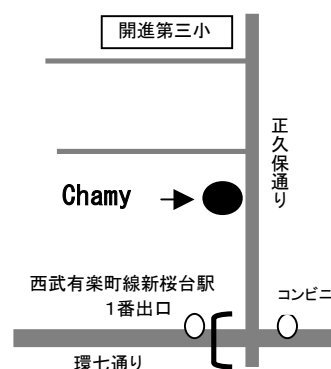

練馬稲門会

第 8 回

部 長： 後藤修一郎
世 話 人： 武田幸雄・山田興太郎

稲門会事務局
TEL 3994-8282
FAX 3994-8219

● ティータイム・コンサート

~~~~ Bossa nova, Samba を歌う、<sup>ちばやすこ</sup>千葉泰子 ~~~~

イパネマの娘、カーニバルの朝、波、上を向いて歩こう、見上げてごらん夜の星を、知床旅情 など

- 日時：2012年10月13日（土）17時開演
- ミュージックチャージ：2000円  
（1ドリンク込み）
- 場所：喫茶・軽食 Chamy（チャミー）

西武有楽町線—新桜台駅より徒歩1分  
練馬区桜台1-29-20  
☎ 03-3991-6894