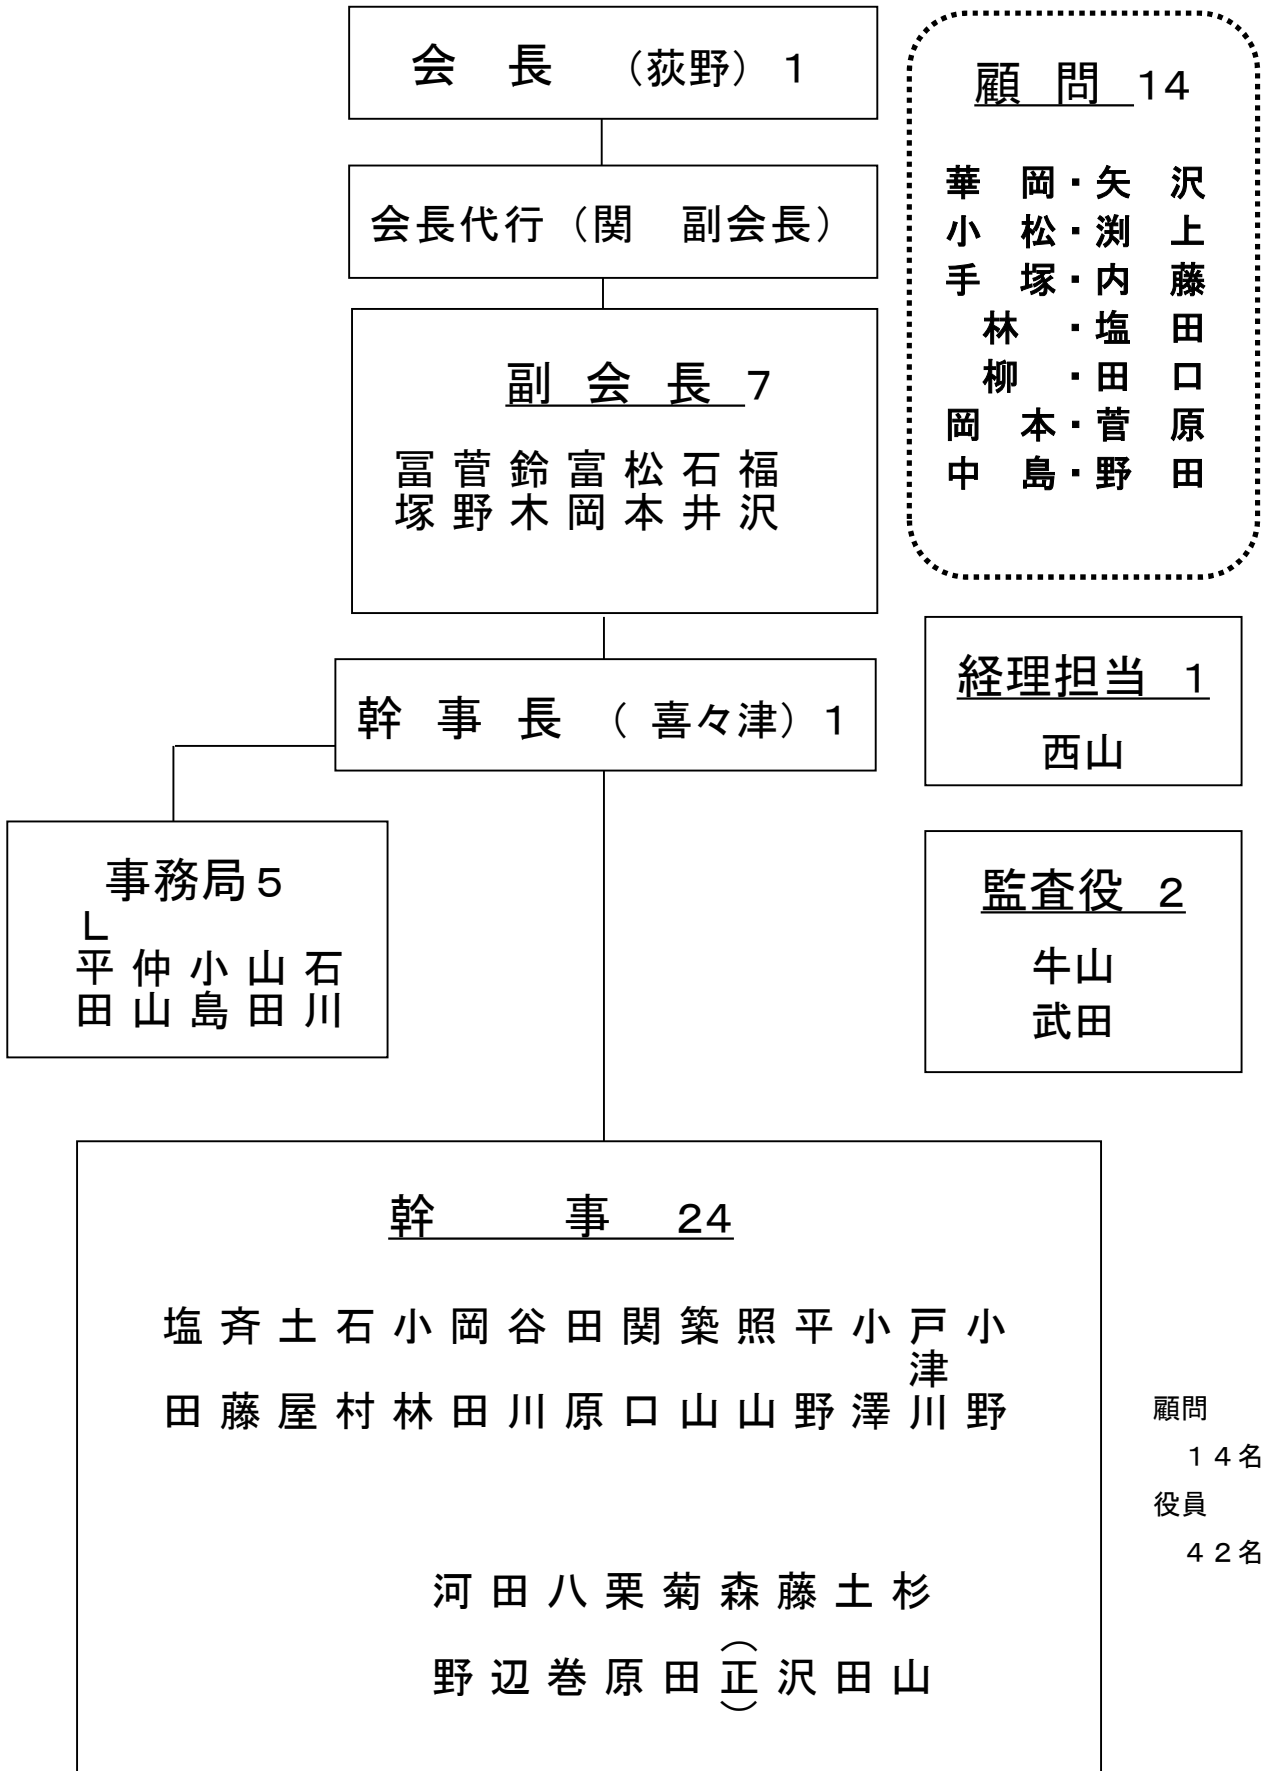

組 織 図

(敬省略) 28. 8

(役員図)

顧問
14名
役員
42名